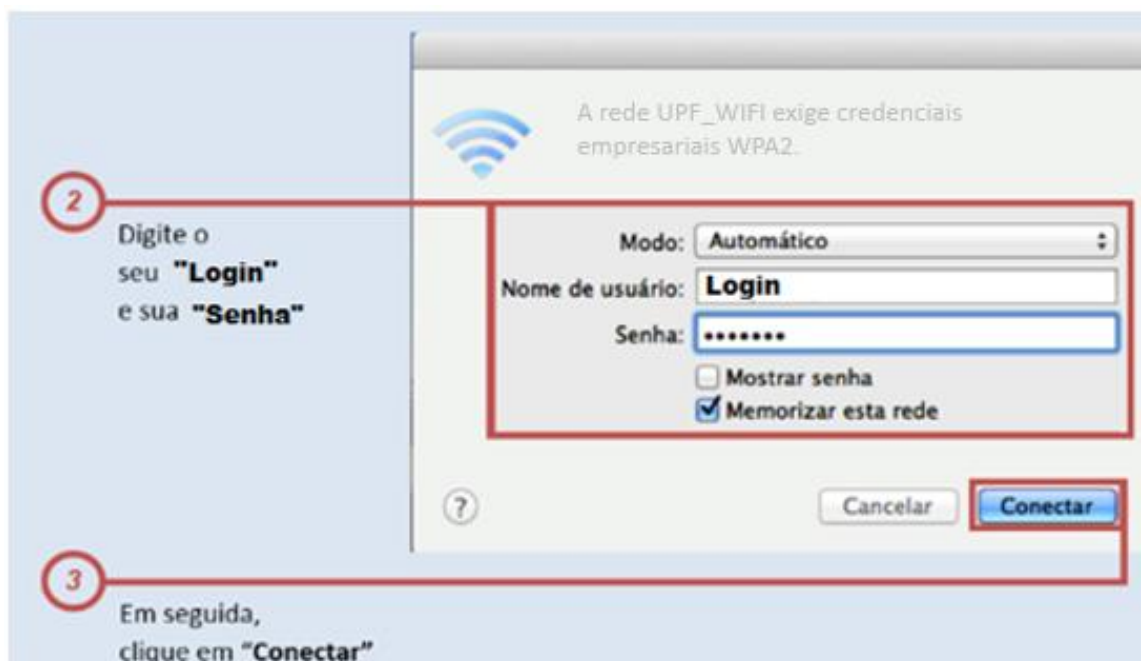

COMO CONFIGURAR A REDE WI-FI UPF UTILIZANDO O MAC OS X

Este guia destina-se a alunos, funcionários e professores que possuem um Login e Senha ativos na Instituição UPF.

Através deste manual será possível configurar a Rede Wi-Fi “UPF_WIFI” em seu notebook com Sistema Operacional **Mac OS X**.